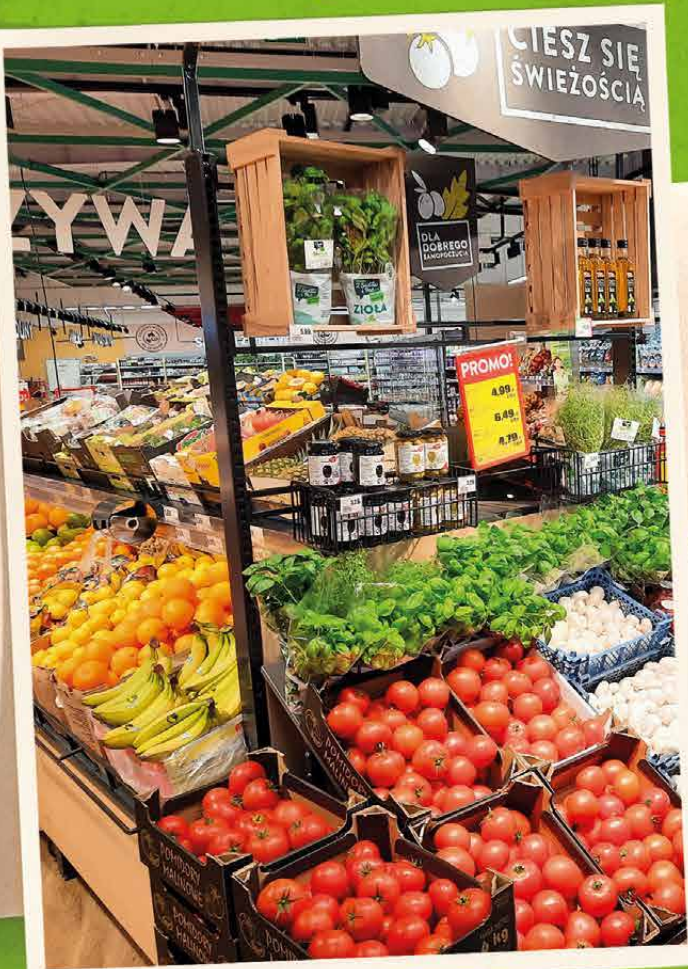

# WYROBY. GARMAŻERYJNE

Lubię odkrywać nowe smaki! A w Intermarche znajduję smaczne i zdrowe pomysły na obiad na wyciągnięcie ręki! Dania przygotowują na miejscu w sklepie z najlepszych składników i według domowych receptur.

# OD ROLNIKA DO KOSZYKA

Nowy i świeży wystrój, świeże produkty każdego dnia - to lubię najbardziej!  
Ryneczek świeżych owoców i warzyw to serce tego sklepu - teraz jeszcze chętniej wybieram to co dla mnie najlepsze NA ZDROWIE!