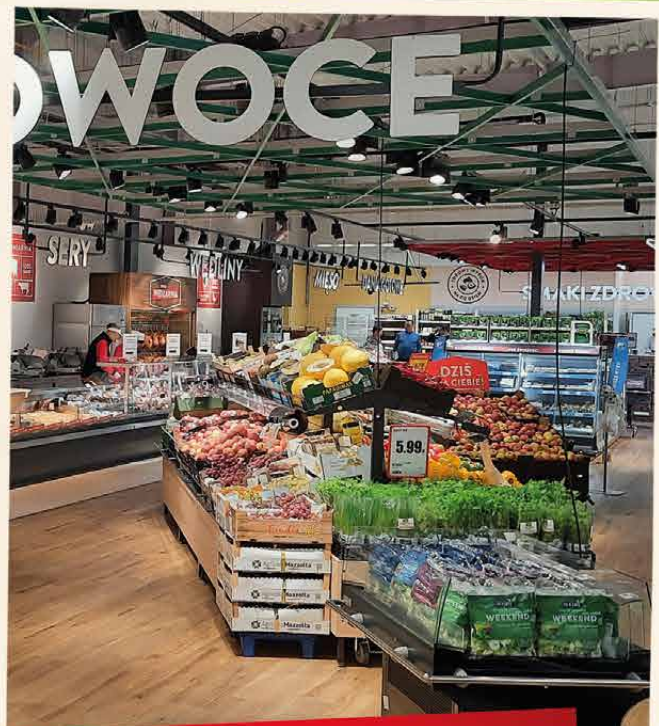

# OD ROLNIKA DO KOSZYKA

Nowy i świeży wystrój, świeże produkty każdego dnia - to lubię najbardziej!  
Ryneczek świeżych owoców i warzyw to serce tego sklepu - teraz jeszcze chętniej wybieram to co dla mnie najlepsze NA ZDROWIE!