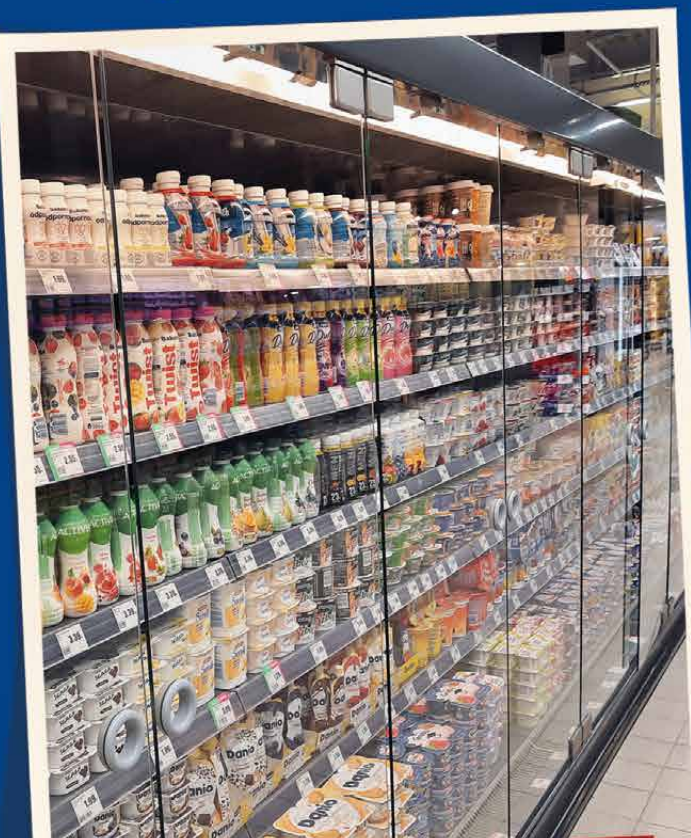

# ŚWIEŻY NABIAŁ NA DZIEŃ DOBRY

Tu zawsze mam świeży wybór! Te wybrane produkty nabiałowe często znajdują miejsce w naszej lodówce. A to pyszne mleczne przekąski dla moich dzieci, a to delikatny serek, a to aksamitny twarożek. Bo nabiał idealnie się sprawdza o każdej porze dnia. Bez dwóch zdań.