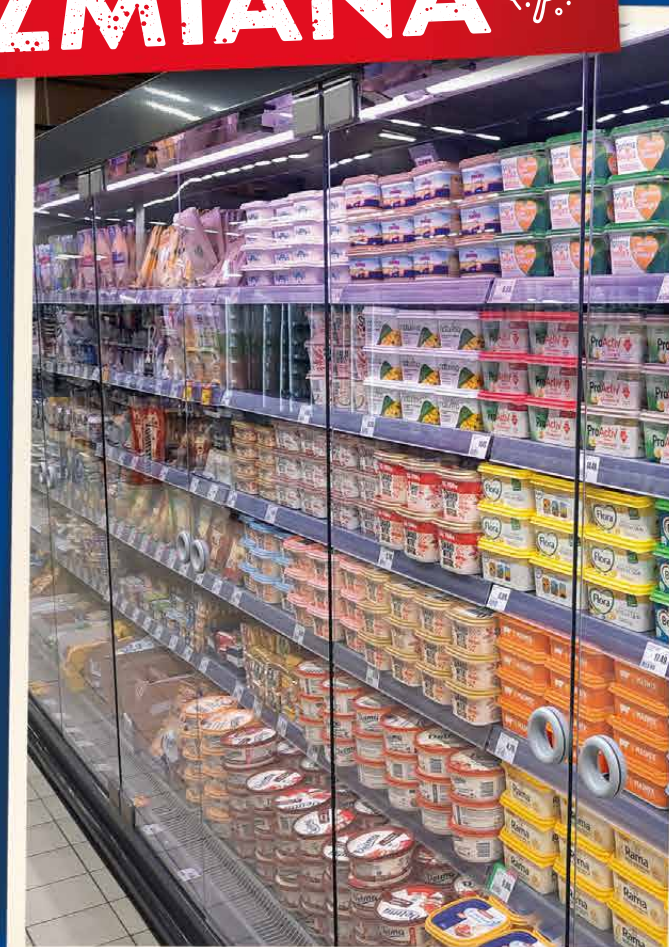

TANIO

4⁴⁹
1 opak.

5,89 ❄️
**Frytki karbowane
4 STRONY SMAKU
750 g
5,99 zł / 1 kg**